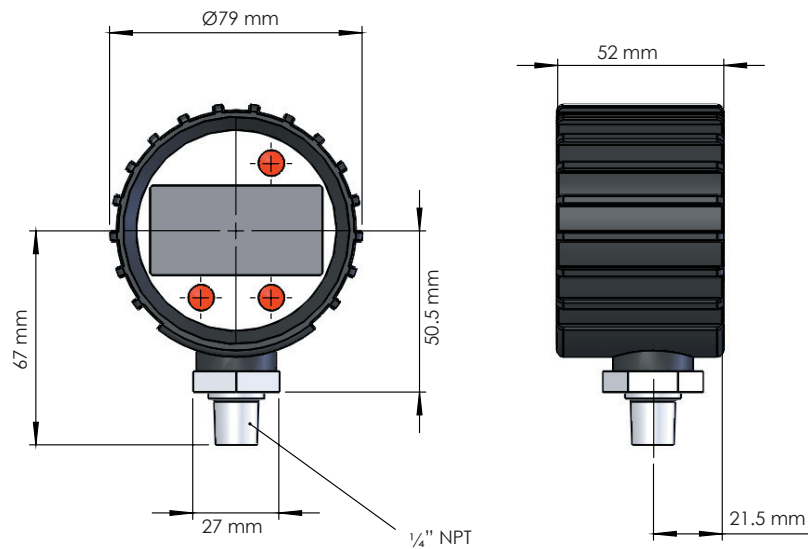

MANÓMETRO DIGITAL

Pantalla LCD de 5 dígitos

Elección de lecturas de presión

Precisión del 0.5% a fondo de escala

- ▶ Manómetro general de alta calidad para medir presiones de hasta 1000 bar (14503 psi)
- ▶ Lecturas de presión en bar, psi, mpa y kg/cm²
- ▶ Pantalla LCD con línea superior de lectura de presión con 5 dígitos de 12 mm, y línea inferior con 5 dígitos de 6 mm para las unidades
- ▶ Retroiluminación azul que permite la lectura en situaciones de baja visibilidad
- ▶ Duración mínima de la batería de 2000 horas (3 VCC)
- ▶ Suministrado con envoltorio de goma para protección contra impactos accidentales
- ▶ Las características incluyen tara, memoria de mínimo y máximo, y la carcasa a prueba de agua de conformidad con IP65
- ▶ Encontrará adaptadores para manómetros compatibles en la página 57

Número de modelo	Tipo de manómetro (mm)	Lectura de presión (bar)	Lectura de presión (psi)	Lectura de presión (mpa)	Lectura de presión (kg/cm ²)	Rosca de entrada	Peso (kg)
HDG1	70	0-1000	0-14503	0-100	0-1019.7	1/4"-18 NPT	0.2